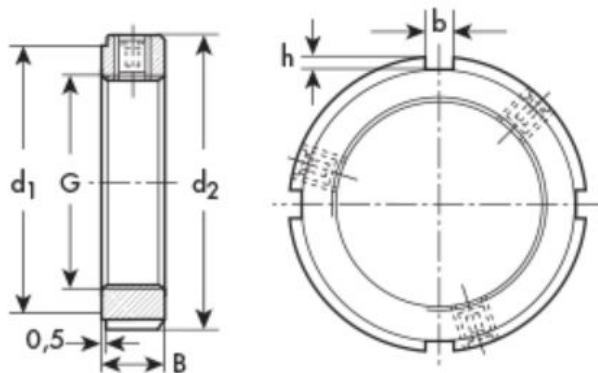

Tipo	G - Filetto 5H	d2	B	d1	b	GRANI
KMZ 1	M 12x1	20	8	16	3	2 - M4
KMZ 2	M 15x1	25	8	21	3	2 - M4
KMZ 3	M 17x1	28	8	23	4	2 - M5
KMZ 4	M 20x1	32	10	27	4	3 - M5
KMZ 5	M 25x1.5	38	12	33	5	3 - M6
KMZ 6	M 30x1.5	45	12	40	5	3 - M6
KMZ 7	M 35x1.5	52	12	47	6	3 - M6
KMZ 8	M 40x1.5	58	14	52	6	3 - M6
KMZ 9	M 45x1.5	65	14	59	6	3 - M6
KMZ 10	M 50x1.5	70	14	64	7	3 - M6
KMZ 11	M 55x2	75	16	68	7	3 - M8
KMZ 12	M 60x2	80	16	73	7	3 - M8
KMZ 13	M 65x2	85	16	78	8	3 - M8
KMZ 14	M 70x2	92	18	84	8	3 - M8
KMZ 15	M 75x2	98	18	90	8	3 - M8
KMZ 16	M 80x2	105	18	96	8	3 - M8
KMZ 17	M 85x2	110	18	102	10	3 - M8
KMZ 18	M 90x2	120	20	108	10	3 - M8
KMZ 20	M 100x2	130	20	118	12	3 - M8
KMZ 21	M 105x2	140	22	125	12	3 - M8
KMZ 22	M 110x2	145	22	132	12	3 - M8
KMZ 24	M 120x2	155	24	142	12	3 - M8
KMZ 26	M 130x2	165	24	153	12	3 - M8
KMZ 28	M 140x2	180	26	165	14	3 - M10
KMZ 30	M 150x2	195	26	180	14	3 - M10
KMZ 32	M 160x3	210	28	190	16	3 - M10
KMZ 34	M 170x3	220	28	200	16	3 - M10
KMZ 36	M 180x3	230	30	205	18	3 - M12

### KMZ

CON GRANI DI FERMO

Materiale: **Acciaio**

Tolleranza filettatura: **5H**

Ghiere  
di precisione  
**KMZ**  
con grani di fermo

KMZ 38	M 190x3	240	30	215	18	3 - M12
KMZ 40	M 200x3	250	32	225	18	3 - M12