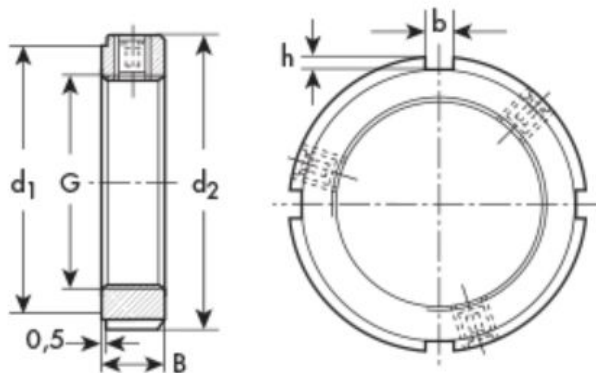

### KMZ

CON GRANI DI FERMO

Materiale: **Acciaio**

Tolleranza filettatura: **5H**

Ghiere di precisione  
**KMZ**  
con grani di fermo

Ghiere di precisione che si bloccano all'albero attraverso tre grani di fissaggio.

### KMZ

CON GRANI DI FERMO

Materiale: **Acciaio**

Tolleranza filettatura: **5H**

Ghiere  
di precisione  
**KMZ**  
con grani di fermo

KMZ 38	M 190x3	240	30	215	18	3 - M12
KMZ 40	M 200x3	250	32	225	18	3 - M12